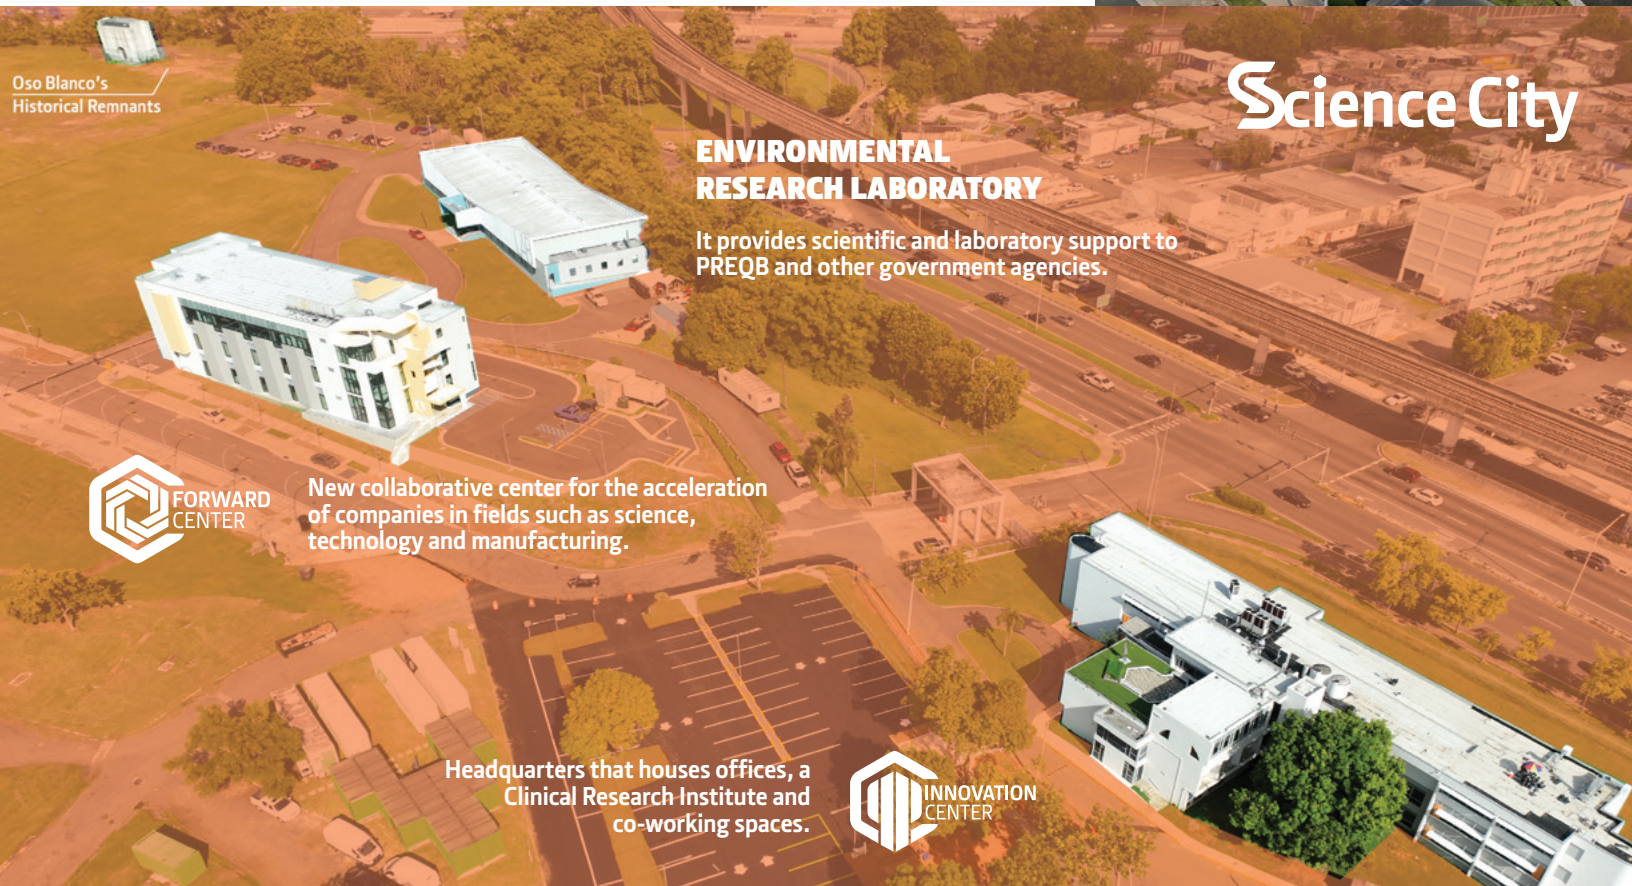

CIUDAD DE LAS CIENCIAS: UN CENTRO GLOBAL DE COLABORACIÓN MULTIDISCIPLINARIA PARA LA INNOVACIÓN EN PUERTO RICO

La Ciudad de Las Ciencias es un centro de innovación de estándar global que conecta a distintos ecosistemas en Puerto Rico para promover la innovación.

El proyecto se encuentra en San Juan, extendiéndose por más de 69 cuerdas de terreno y conformado por diversos edificios de vanguardia. Actualmente, cuenta con un complejo de investigación científica de alta tecnología con laboratorios avanzados, espacios para incubadoras de negocios, centro de conferencias y oficinas.

Fideicomiso para Ciencia,
Tecnología e Investigación
de Puerto Rico

SCIENCE CITY: A GLOBAL CENTER FOR MULTIDISCIPLINARY COLLABORATION FOR INNOVATION IN PUERTO RICO

Science City is an innovation center that follows global standards that connects different ecosystems in Puerto Rico to promote innovation.

The project is located in San Juan, extending over 69 acres of land and comprised of several state-of-the-art buildings. It currently has a high-tech scientific research complex with advanced laboratories, business incubator spaces, conference center and offices.